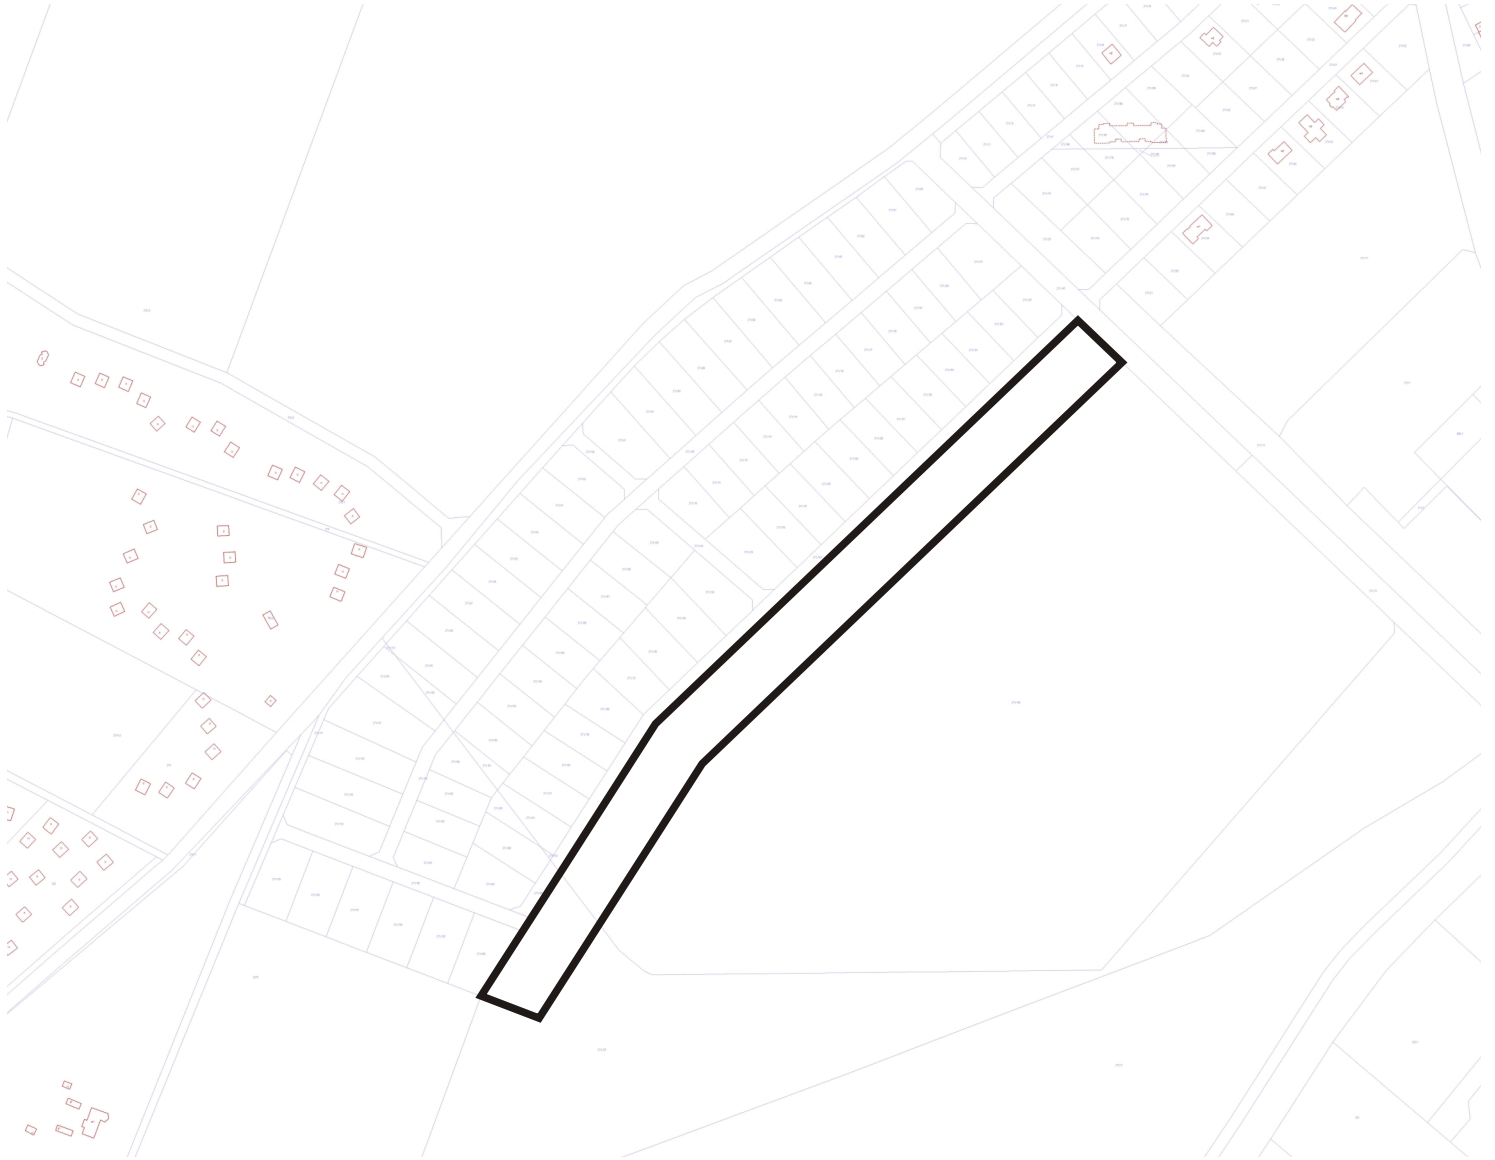

Załącznik nr 4
do Uchwały Nr .XXIX/234/2021
Rady Miejskiej w Pasymiu
z dnia .09 listopada 2021r....

Skala : 1:5000

Obręb geodezyjny 1 - Pasym

Oznaczenia:

————— - granica opracowania miejscowego planu
zagospodarowania przestrzennego