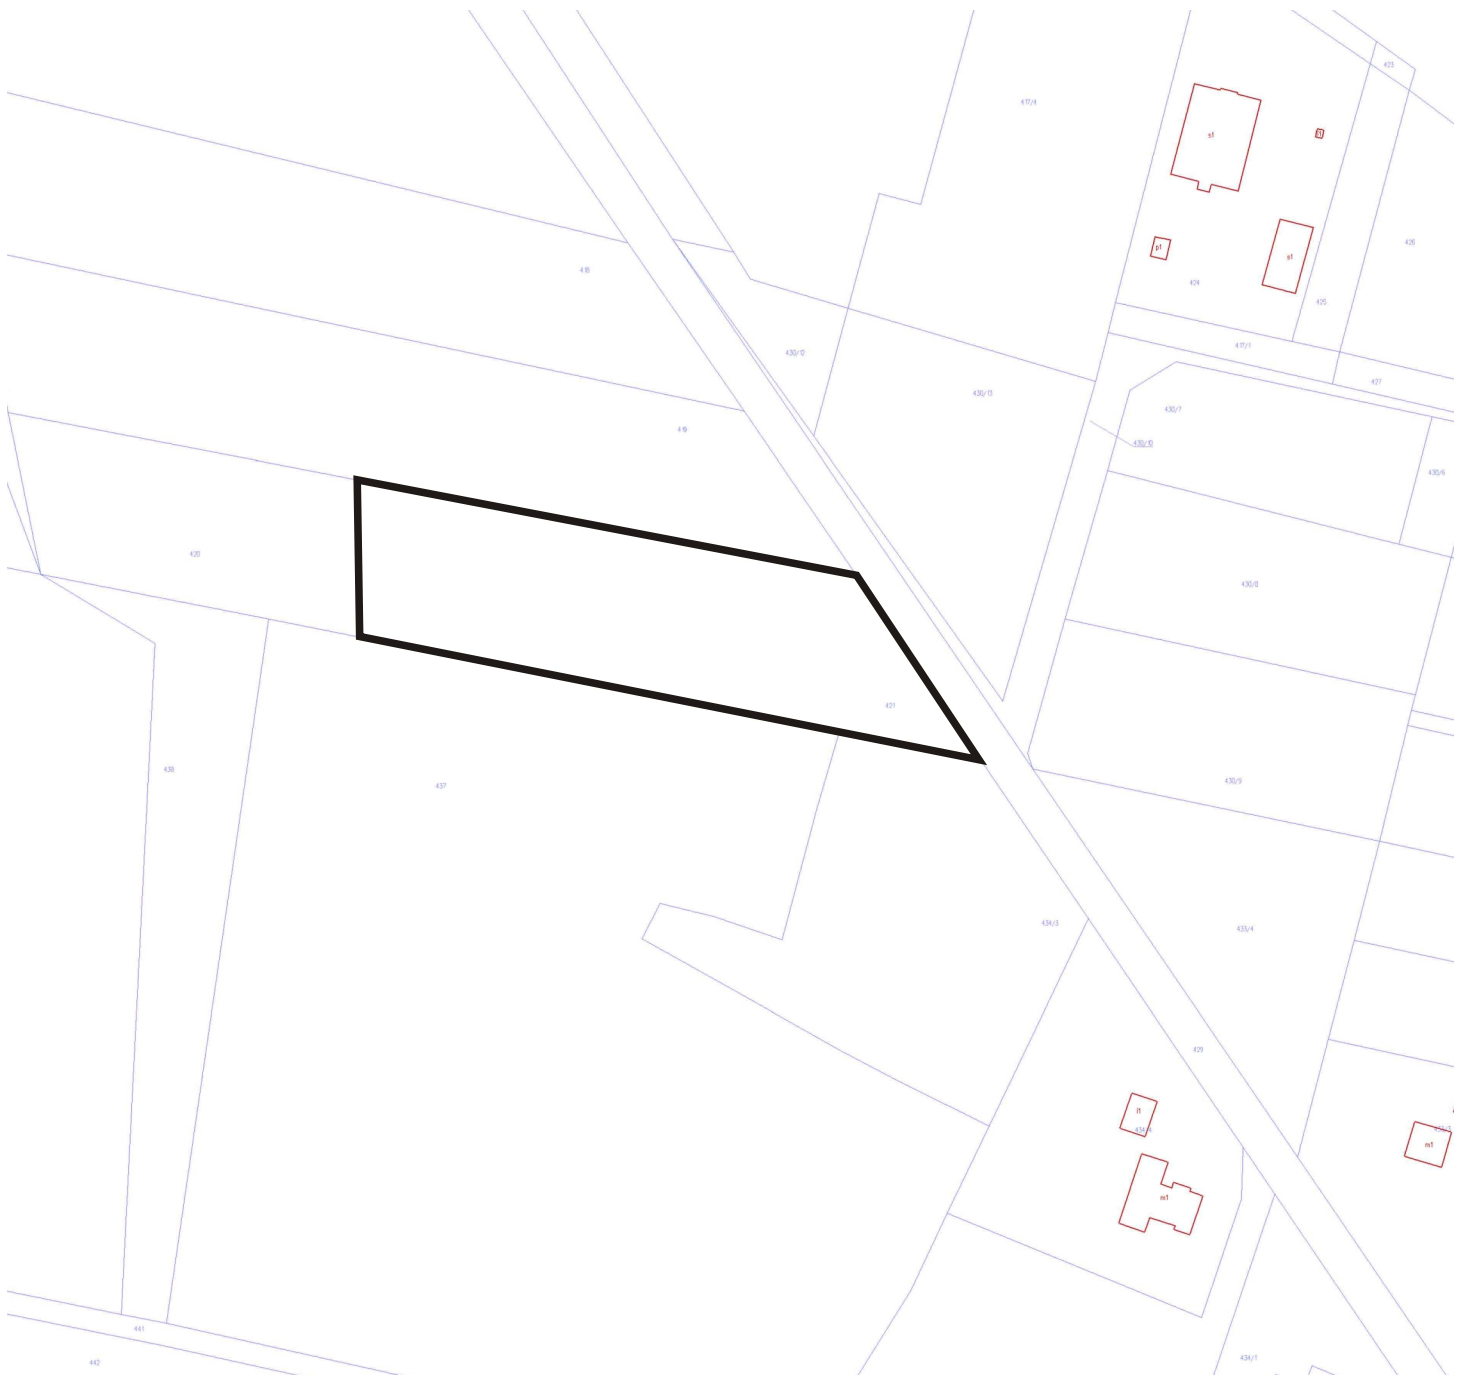

Załącznik nr 5
do Uchwały Nr .XXIX/234/2021
Rady Miejskiej w Pasymiu
z dnia .09 listopada 2021r....

Skala : 1:2000

Obręb geodezyjny 1 - Pasym

Oznaczenia:

————— - granica opracowania miejscowego planu
zagospodarowania przestrzennego