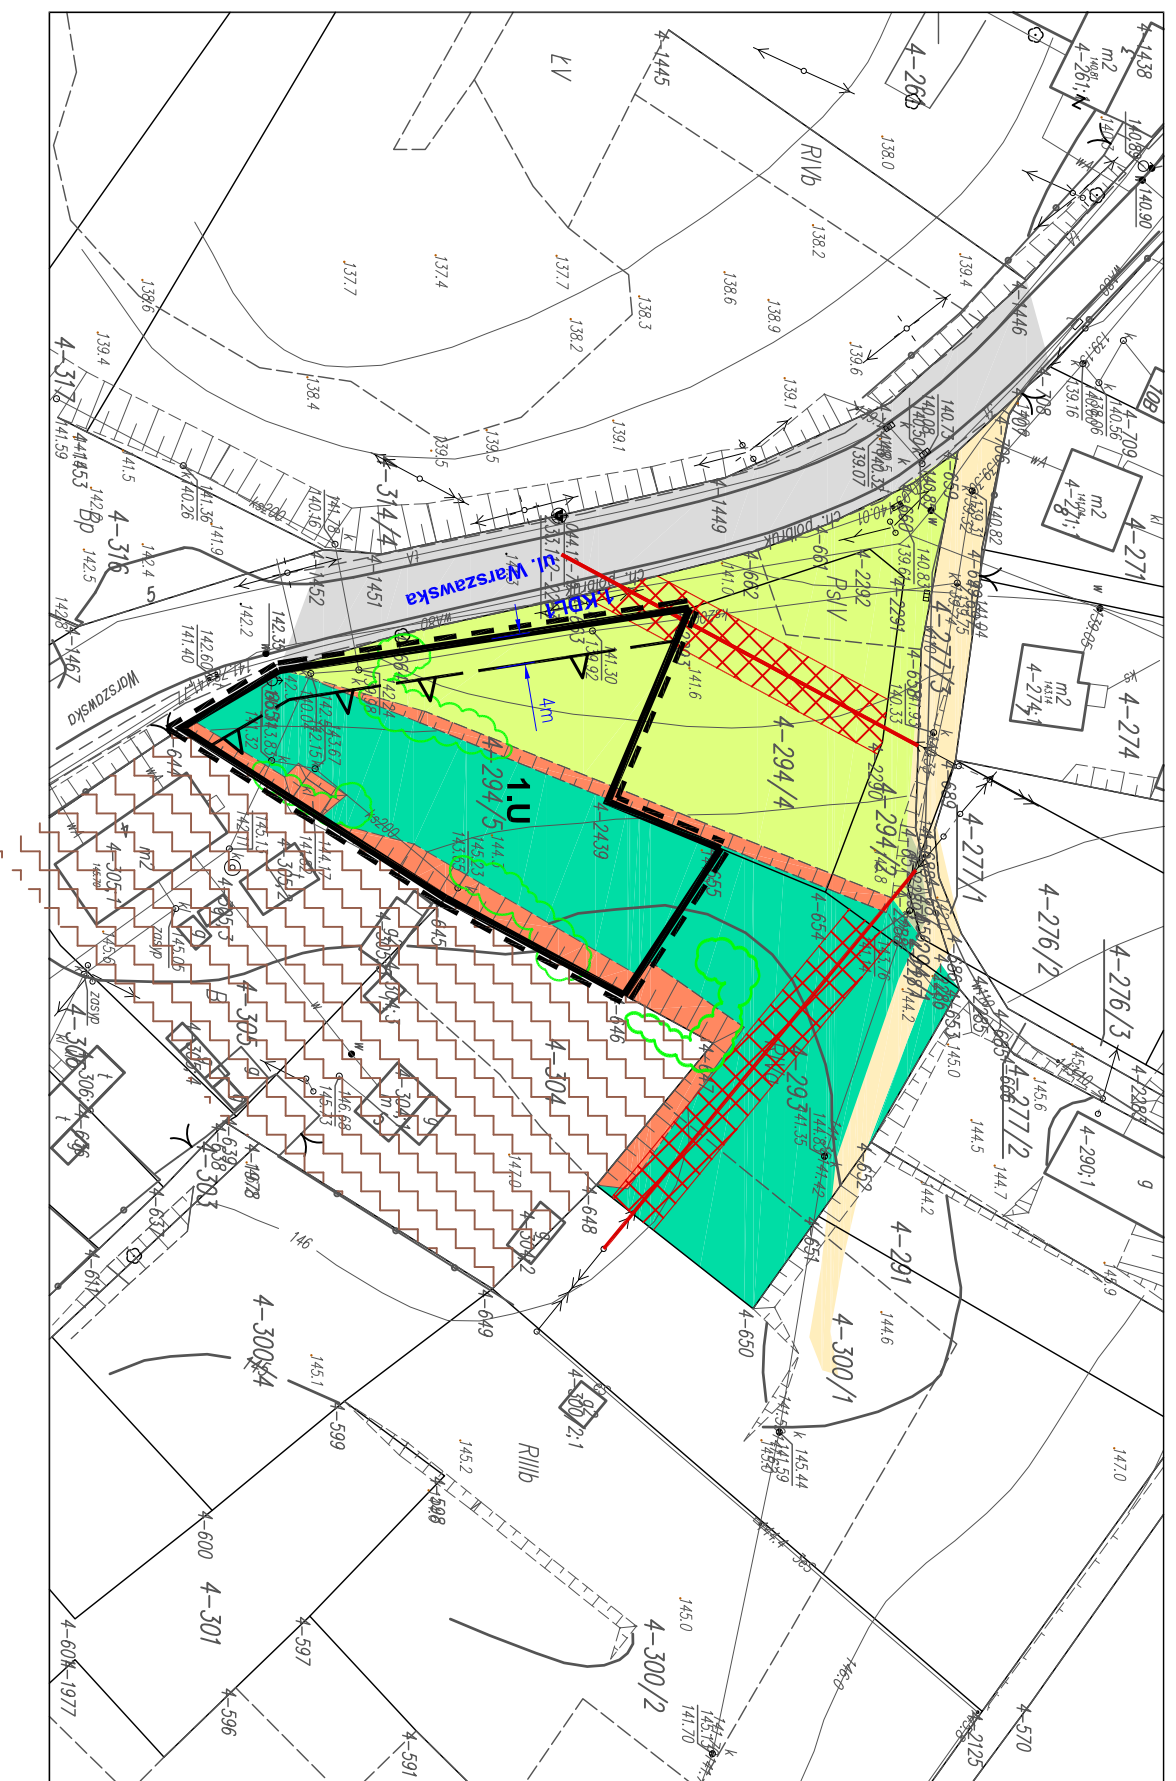

PROGNOZA ODDZIAŁYWANIA NA ŚRODOWISKO DO MIEJSCOWEGO PLANU ZAGOSPODAROWANIA PRZESTRZENNEGO
MIASTA PASYMA.

LEGENDA:

- Nizsze partie terenu niezagospodarowanego, pokrytego roślinnością trawiastą, krzaczną oraz wieloma gatunkami drzew rosnących roślin, ziół, chwastów, kwiatów oraz traw.
- Wyższe partie terenu niezagospodarowanego pokrytego w całości roślinnością drzewiastą, krzewiastą oraz roślinnością niską. Całość obszaru stanowi podstawę do odpowiedniego zagospodarowania i nadania odpowiedniej funkcji.

linie

- Skarpy
- Sąsiednie tereny zainwestowane w postaci zabudowy mieszkaniowej, gospodarczej, Granica opracowania planu.

PRZEZNACZENIE TERENÓW:

- tereny zabudowy usługowej

ELEMENTY INFORMACYJNE

- sieć elektroenergetyczna SN
- strefa funkcjonalna od napowietrznej linii elektroenergetycznej

06SKDD

oznaczenia dróg zgodnie z obowiązującym miejscowym planem zagospodarowania przestrzennego miasta Pasy - Uchwała nr XXVIII/180/2013 z dnia 27 czerwca 2013 r.

ul. Warszawska

INNE

- granica opracowania planu
- linie rozgraniczające tereny o różnym przeznaczeniu i różnych zasadach zagospodarowania

ZASADY PROWADZENIA POLITYKI PRZESTRZENNEJ

- nieprzekraczalna linia zabudowy
- wymiary

**PERSPEKTYWA AUTORSKA PRACOWNIA PROJEKTOWA
WOLETTA KWIATKOWSKA**

ul. Podgalezi 8/25
10-956 Olsztyn

PROGNOZA ODDZIAŁYWANIA NA ŚRODOWISKO DO MIEJSCOWEGO PLANU ZAGOSPODAROWANIA PRZESTRZENNEGO
MIASTA PASYMA